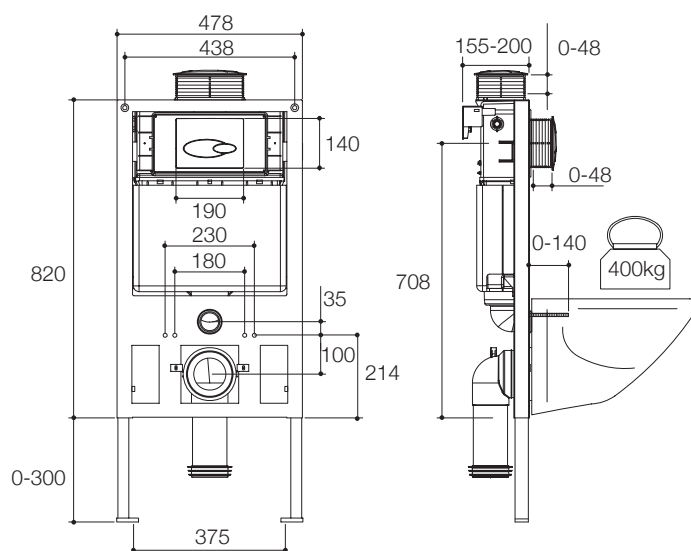

#### 产品规格:

型号	K-6287T-NA
产品描述	含固定支架
冲洗水量	3.5/6 升出厂预设, 可调节
适用产品	K-19045T、K-18609T、K-8752T
包括配件	
水箱面板	K-16288T
备注	灵克隐藏水箱面板提供抛光镀铬(-CP)、亚光镀铬(-SC)、白色(O)三种表面处理方式

#### 产品尺寸图: (单位:毫米)

K-6287T-NA/K-6288T