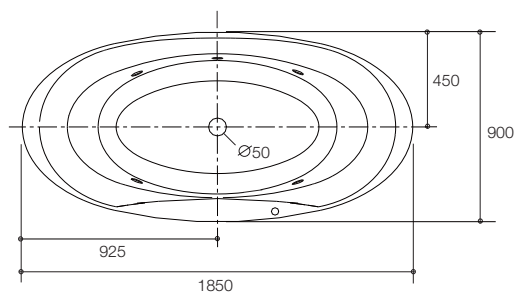

产品规格:

型号	K-6060T	参考页数
尺寸	1850 x 900 x 535 mm	
内部尺寸	顶边: 1500 x 696 mm 底边: 1018 x 536 mm	
满水容量	200升	
重量	约23公斤	
材料	高亮度亚克力	5.5
安装方式	嵌入式	
推荐配件		
排水	K-17295T	
浴枕	K-1491T-7	
可选用配件		
龙头	K-9075T 嘉拉帝缸边式龙头	2.38
款式变化		
同设计按摩浴缸	K-6047T	5.13
备注	本产品只提供白色(0)	

产品尺寸图:(单位:毫米)

K-6060T