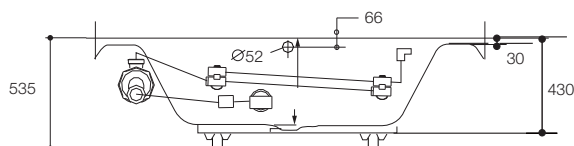

产品规格:

型号	K-6060T	参考页数
尺寸	1850 x 900 x 535 mm	
内部尺寸	顶边: 1500 x 696 mm 底边: 1018 x 536 mm	
满水容量	200升	
重量	约23公斤	
材料	高亮度亚克力	5.5
安装方式	嵌入式	
推荐配件		
排水	K-17295T	
浴枕	K-1491T-7	
可选用配件		
龙头	K-9075T 嘉拉帝缸边式龙头	2.38
款式变化		
同设计按摩浴缸	K-6047T	5.13
备注	本产品只提供白色(0)	

产品尺寸图:(单位:毫米)

K-6060T