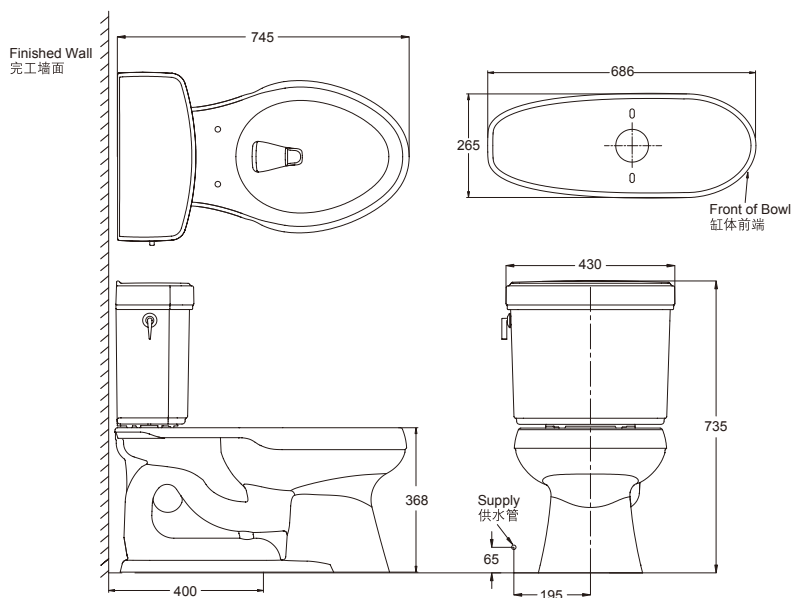

#### 产品规格:

型号	K-4969T	K-4969T-C
缸体类型	加长型	
尺寸(长×宽×高)	745 × 430 × 735 mm	
冲水系统	Class Five五级旋风	
冲水量	4.8 升	
包括产品	K-4106T缸体, K-4609T-W皮诺“五级旋风”水箱 水箱配件, 水箱盖板, 螺栓帽, 镀铬冲水手掣	
	K-4653T 法弧加长型座便器盖板	K-4713T 法弧缓降座便器盖板
最小坑距	400 mm	
备注	本产品只提供白色(-0)	

#### 产品尺寸图: (单位:毫米)

K-4969T