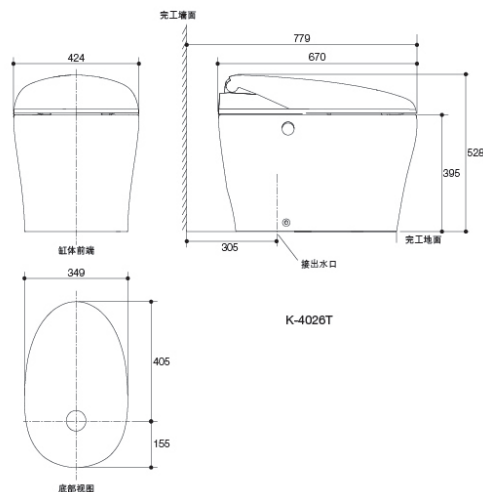

K-4026T

产品尺寸图：(单位:毫米)

Integrated toilet 670 × 424 × 528 mm
新悦一体·超感·坐便器

K-4026T 白色(O) 新悦一体·超感·坐便器

智能臀部及女性·双冲洗功能

自动翻盖·自动冲水

温暖坐圈·除臭·暖风

智能夜灯·光感启动
方便夜间使用

双功能遥控器·LCD 液晶
纯平触摸按键·操作方便

一体圆润造型·线条流畅
4.8L冲水量·比国标省水20%

CE安全
质量认证

瞬时恒温加热
保证热水源源不断

电力助动
POWER LITE.
KOHLER

规格			
用水量	4.8 L		
最小使用坑距	305 mm		
供水水压	0.7kgf/cm² (动压)~ 7.5 kgf/cm² (0.07MPa.(动压)~ 0.74MPa.)		
规格	220~ 240V 50Hz 1800W		
电源线长度	约1.5m		
产品外型尺寸	670 × 424 × 528 mm		
产品重量	约46Kg		
使用环境温度	0~40℃		
清洗	出水量	臀部冲洗 0.42~0.68L/min 女性冲洗 0.42~0.68L/min	
	瞬时加热功率	1600W	
	清洗水温调节	关、低、中、高四档(室温~39℃)	
	冲洗时间(最长)	300s	
	喷嘴数量	2	
	喷嘴位置调节	5档	
	脉冲按摩	开/关	
	移动冲洗	开/关	
	安全装置	水温过热保护	温度保险丝、过热断路器
		逆流防止	单向阀
最大加热功率		40W	
舒适	坐圈保温	温度调节 关、低、中、高四档 安全装置 温度保险丝、过热断路器	
	盖板	自动开合、缓降、遥控开合	
暖风	坐圈	缓降、遥控开合	
	风机最大风量	0.4m³/min	
	最大加热功率	250W	
	温度调节	关、低、中、高四档	
	安全装置	温度保险丝、过热断路器	
除臭功能	风机最大风量	0.4m³/min	
遥控器	功能设置见40~44页		

规格		
卫生	喷嘴自清洗	有
	抗菌材料	坐圈、盖板、喷嘴
其它功能	辅助键盘	位于本体侧面
	落座感应	两个
	夜灯	2个蓝色LED灯
备注	本产品只提供白色(O)	

安装前应预留220V,50Hz,1.8KW的带接地故障断路器或接地漏电保护器的16A 三眼电源插座在坐便器右侧(人体坐于坐便器上时的方位)约1米范围内。电源线长度:1.5m左右。安装及使用注意事项请严格参照产品说明书。

K-4026T