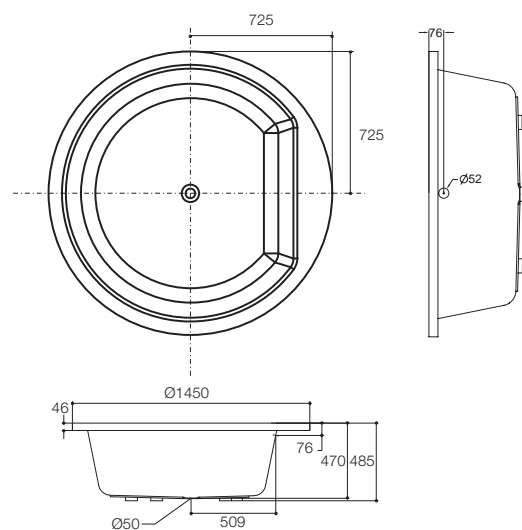

产品规格:

型号	K-18744T	参考页数
尺寸	1450 x 1450 x 485 mm	
内部尺寸	顶边: 1130 mm ² 底边: 820 mm ²	
满水容量	345.6升(至溢水口)	
重量	30公斤	
材料	高亮度亚克力	5.5
安装方式	嵌入式	
包括配件		
排水	K-17249T-CP	
可选用配件		
龙头	K-954T-4 斯蒂尼缸边式浴缸龙头	第2部份
备注	本产品只提供白色(0)	

产品尺寸图:(单位:毫米)

K-18744T