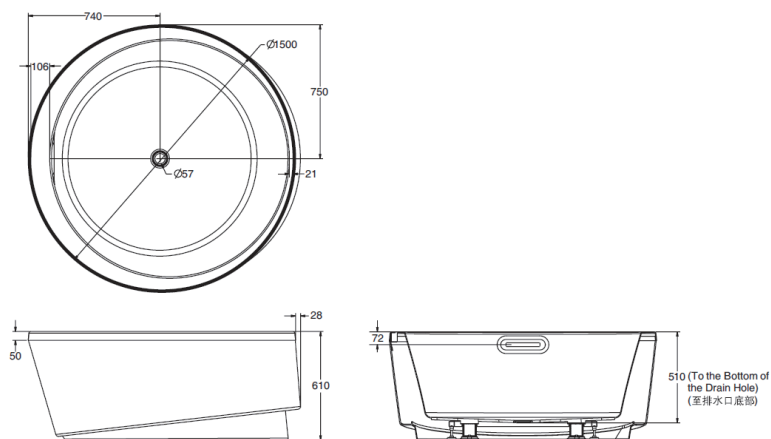

产品规格:

型号	K-18353T
尺寸(长×宽×高)	Ø1500×610 mm
内部尺寸	顶边: 1326×1326 mm 底边: 1092×1092 mm
满水容量(至溢水孔)	425 升(L)
深度(至溢水孔)	412 毫米(mm)
重量	89 公斤(KG)
材料	压克力
颜色	白色(-0)
安装方式	独立式
包括配件	
排水	K-10164T-CP

产品尺寸图: (单位:毫米)

K-18353T