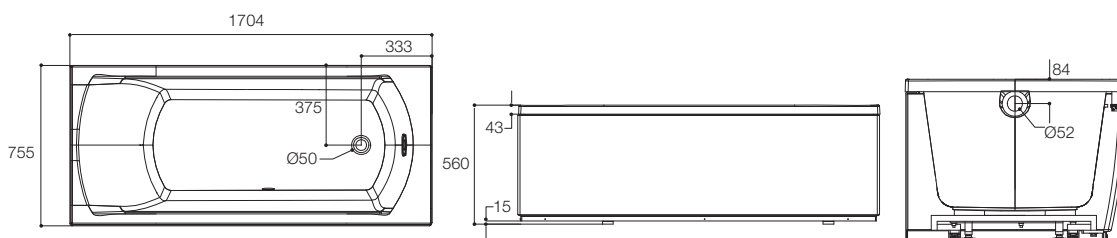

### 产品规格:

型号	K-1788T	1789T	参考页数
尺寸	1704 x 755 x 560 mm		
内部尺寸	顶边: 1585 x 625 mm 底边: 1092 x 427 mm		
满水容量	214升(至溢水口)		
重量	38公斤		
材料	高亮度亚克力		5.5
安装方式	左角位	右角位	
<b>包括配件</b>			
裙边	1084947(左角位裙板) 1084954(右角位裙板) (不单独发售)		
排水	K-18417T-CP (不单独发售)		
浴枕	K-18401T-1P(橙色)/K-18401T-58(灰色)		
<b>可选用配件</b>			
龙头	K-10868T-4-CP 欣嘉丽缸边式花洒龙头		第2部分
不锈钢浴缸置物架	K-18438T-ST		
<b>款式变化</b>			
同设计整体化泡泡浴缸	K-1768T/K-1769T-G		
备注	本产品只提供白色(0)		

### 产品尺寸图:(单位:毫米)

K-1788T/K-1789T