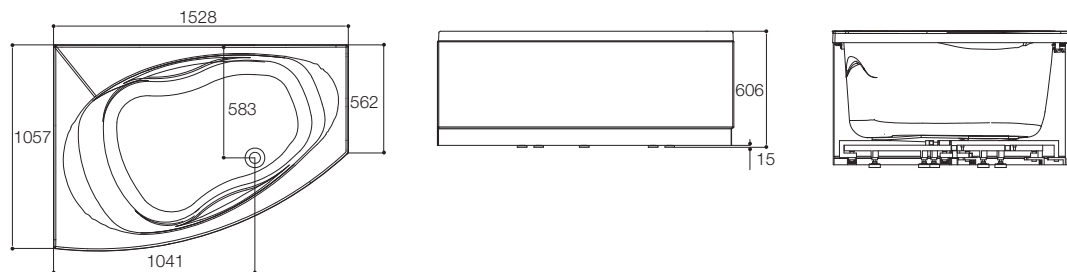

K-1771T/K-1772T

产品规格:

型号	K-1771T	K-1772T	参考页数
尺寸	1528 x 1057 x 606 mm		
内部尺寸	顶边: 1346 x 584 mm 底边: 1194 x 508 mm		
满水容量	243 升(至溢水口)		
重量	42公斤		
材料	高亮度亚克力		
安装方式	左角位	右角位	
包括配件			
2块裙边	K-1071208-0(前面) K-1071209-0(侧面)		
浴缸排水	K-18417T-CP 注:不单独发售		
可选用配件			
龙头	K-9075T-CP 嘉拉帝缸边式龙头		
浴枕	K-1491T-7		

产品尺寸图:(单位:毫米)

K-1771T/K-1772T