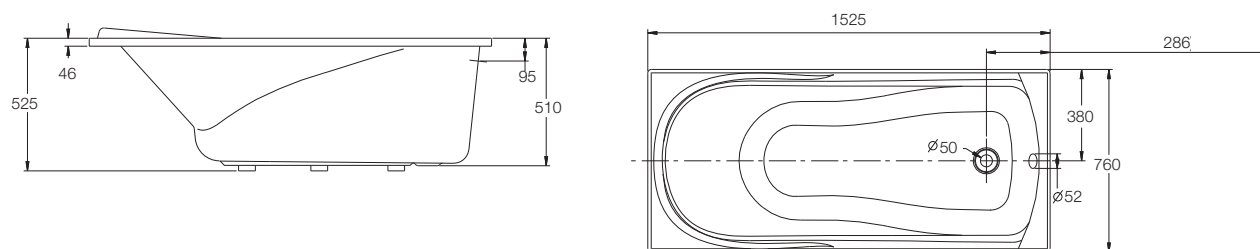

产品规格:

型号	K-17107T	参考页数
尺寸	1525 x 760 x 525 mm	
内部尺寸	顶边:1392 x 635 mm 底边:955 x 430 mm	
满水容量	212升	
重量	19公斤	
材料	高亮度亚克力	5.5
安装方式	嵌入式	
推荐配件		
排水	K-17295T	
浴枕	K-1491T-7	
可选用配件		
龙头	挂墙式	第2部分
款式变化		
同设计按摩浴缸	K-555T	5.21
备注	本产品只提供白色(0)	

产品尺寸图:(单位:毫米)

K-17107T