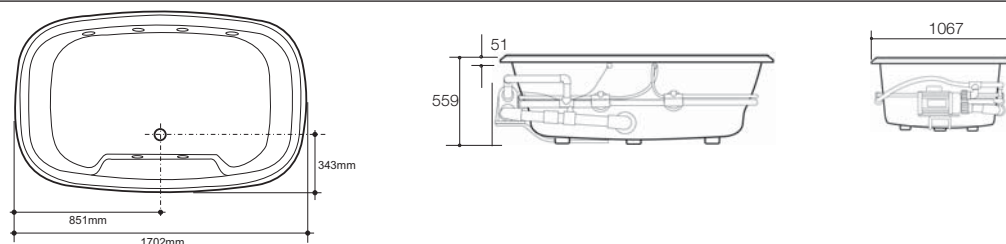

产品规格:

型号	K-1457T	参考页数
尺寸	1702 x 1067 x 559 mm	
内部尺寸	顶边: 1549 x 813 mm 底边: 1270 x 737 mm	
满水容量	379升	
喷嘴数目	8	
水泵安放处	如图所示	
重量	54公斤	
材料	高亮度亚克力	5.5
安装方式	嵌入式	
所需的电源线路	需要专用的分支电路, 并安装30毫安级的漏电保护开关	
水泵	1.5匹马力、单速水泵、 220-240伏特、50赫兹、4.6安培	
检修门	508(宽) x 381(高) mm	
推荐配件		
排水	K-17254T K-17296T K-17295T	
浴枕	K-1491T-7	
可选用配件		
龙头	缸边式	第2部分
款式变化		
同设计浴缸	K-1454T	5.37

安装者须安装地下线路保护措施。

产品尺寸图:(单位:毫米)

K-1457T