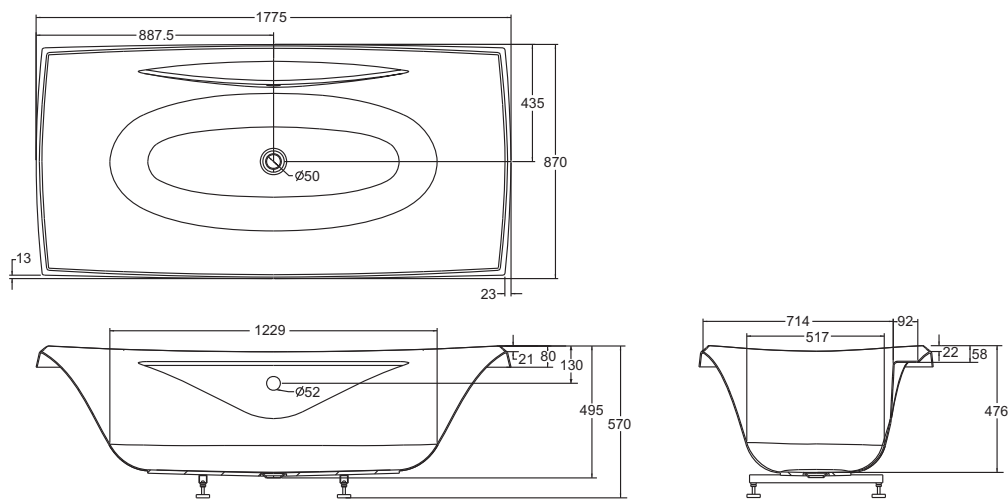

产品规格:

型号	K-11343T
尺寸	1787 x 886 x 477mm
内部尺寸	顶边: 1630 x 660mm 底边: 1220 x 530mm
到溢水口容量	170升
重量	25公斤
材料	高亮度压克力
安装方式	嵌入式
包括配件	
浴枕	K-1676T-0
推荐配件	
排水	K-17295T
可选用配件	
龙头	K-19569T 维芙缸边式浴缸花洒龙头
备注	本产品只提供白色(0)

产品尺寸图:(单位:毫米)

K-11343T