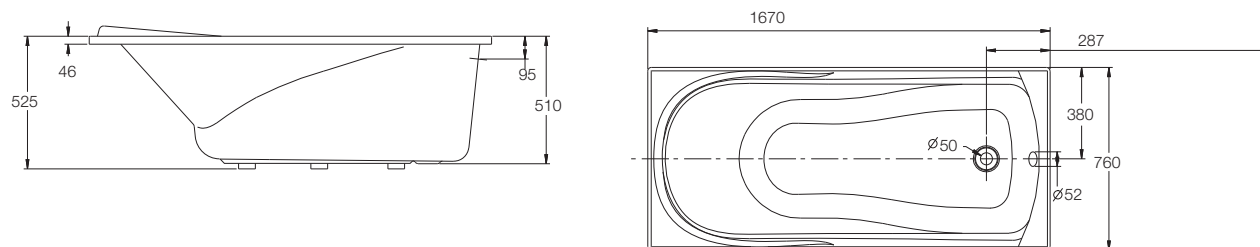

产品规格:

型号	K-11201T	参考页数
尺寸	1670 x 760 x 525 mm	
内部尺寸	顶边:1540 x 640 mm 底边:1100 x 430 mm	
满水容量	231升	
重量	23公斤	
材料	高亮度亚克力	5.5
安装方式	嵌入式	
推荐配件		
排水	K-17295T	
浴枕	K-1491T-7	
可选用配件		
龙头	挂墙式	第2部分
款式变化		
同设计按摩浴缸	K-11221T	5.21
备注	本产品只提供白色(0)	

产品尺寸图:(单位:毫米)

K-11201T